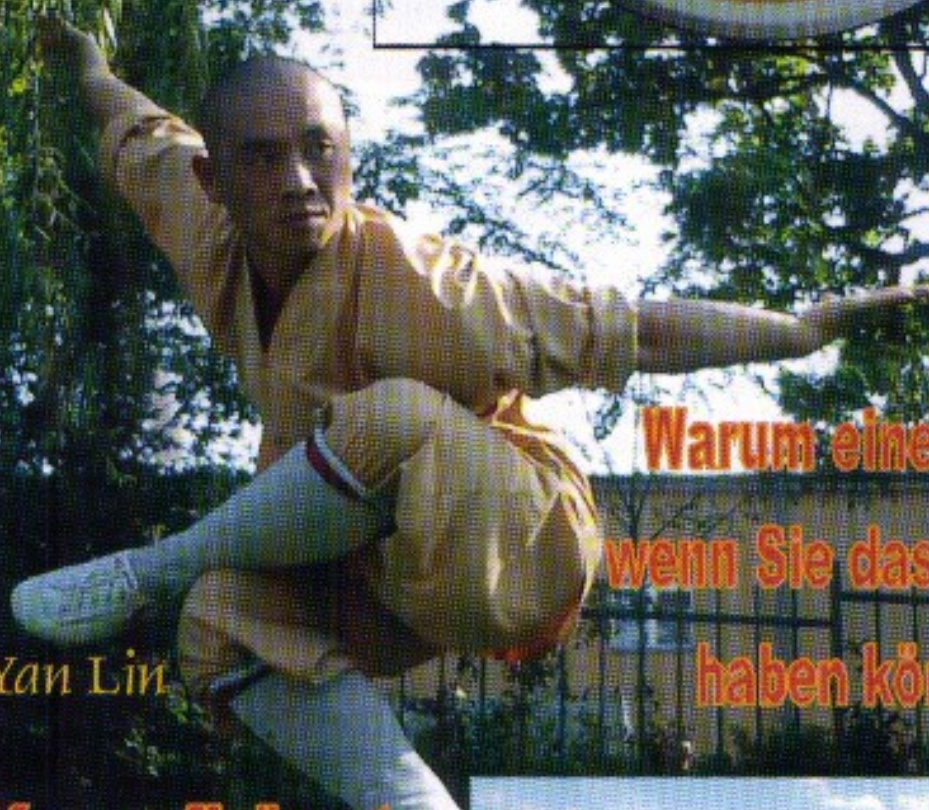

Da Shi Yong Xin

Der ehrwürdige Abt des Shaolin Tempels

Shi Yan Lin

Warum eine Kopie,
wenn Sie das Original
haben können?

Alle Kampfkünste
unter der Sonne, haben
in Shaolin begonnen.

Kurfürstendamm 102 - 10711 Berlin - Tel. 030 - 89 40 83 85 / 86