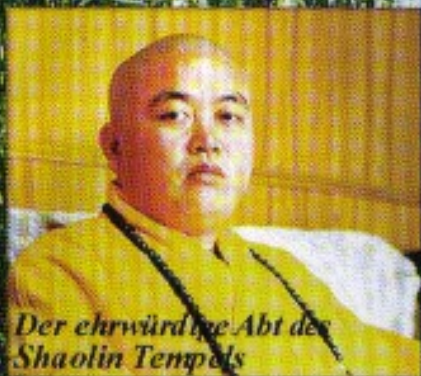

Da Shi Yong Xin

Der ehrwürdige Abt des Shaolin Tempels

Shi Yan Lin

Warum eine Kopie,
wenn Sie das Original
haben können?

Alle Kampfkünste
unter der Sonne, haben
in Shaolin begonnen.

Kurfürstendamm 102 - 10711 Berlin - Tel. 030 - 89 40 83 85 / 86